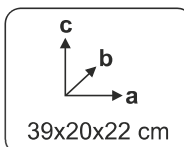

De diseño elegante y avanzadas prestaciones, la incubadora Lumia 8 es una máquina de uso fácil e intuitivo. Destinada tanto a criadores profesionales como particulares. Fabricada con plástico ABS termo-aislante de alta resistencia, que aporta a la incubadora una estructura sólida. Está equipada con un girador de huevos automático variable.

With elegant design and advanced features, the Lumia 8 incubator is an easy and intuitive machine to use. Intended for both professional breeders and individuals. Made with very resistant thermo-insulating ABS plastic, which offers the incubator a solid structure. Equipped with a variable automatic egg turner.

Avec un design élégant et des fonctionnalités avancées, l'incubateur Lumia 8 est une machine facile et intuitive à utiliser. Destiné à la fois aux éleveurs professionnels et aux particuliers. Fait de plastique ABS thermo-isolant très résistant, qui offre à l'incubateur une structure solide. Equipé d'un retourneur d'oeufs automatique variable.